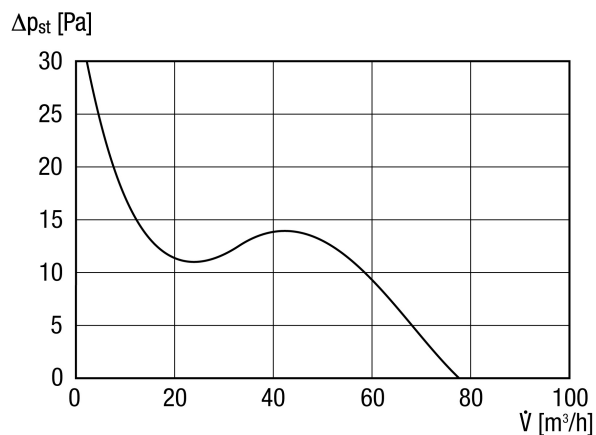

ECA piano TC

Krátká informace

Vyjímečně tichý malý ventilátor s nastavitelným doběhem

Typové číslo

0084.0081

Technické údaje

Provedení	Nastavitelný doběh
Průtok	80 m ³ /h
Lze regulovat	—
Možnost reverzace	—
Druh napětí	Jednofázový proud
Napájecí napětí	230 V
Kmitočet sítě	50 Hz / 60 Hz
Jmenovitý výkon	8 W
I _{Max}	0,06 A
Druh krytí (IP)	X4
Síťový přívod	5 x 1,5 mm ²
Umístění	Stěna, Strop
Způsob instalace	Na omítku
Montážní poloha	libovolný
Materiál	Umělá hmota
Barva	bílá, jako RAL 9016
Jmenovitá světlost	100 mm
Teplota média při I _{Max}	40 °C
Akustický tlak	26 dB(A)/Odstup 3 m, volné pole
Sortiment	A
EAN	4012799840817

ECA piano TC

Charakteristika

Rozměry [mm]